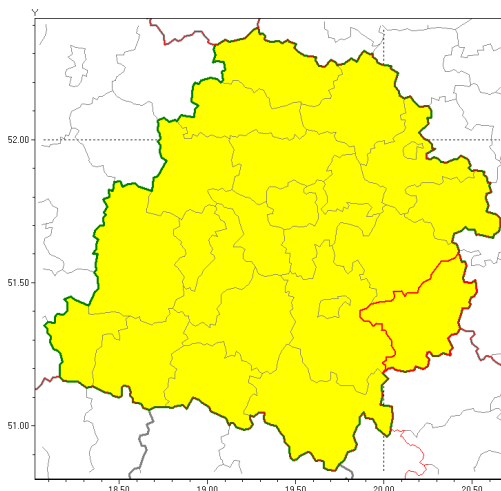

Zasięg ostrzeżenia w województwie

Intensywne opady deszczu z burzami

Ostrzeżenie meteorologiczne Nr 8

Nazwa biura	IMGW-PIB Biuro Prognoz Meteorologicznych Oddział w Poznaniu
Zjawisko/stopień zagrożenia	Intensywne opady deszczu z burzami/ 1
Obszar	województwo łódzkie powiat opoczyński
Ważność	od godz. 11:00 dnia 16.07.2018 do godz. 02:00 dnia 17.07.2018
Przebieg	Prognozuje się wystąpienie opadów deszczu okresami o natężeniu umiarkowanym i silnym. Prognozowana wysokość opadów za okres ważności ostrzeżenia - miejscami od 20 mm do 35 mm, lokalnie do 50 mm. W trakcie opadów deszczu będzie występować burze z porywami wiatru do 70 km/h.
Prawdopodobieństwo wystąpienia zjawiska(%)	80%
Uwagi	Brak.
Dyrektor synoptyk IMGW-PIB	Piotr Szewczak
Godzina i data wydania	godz. 09:51 dnia 16.07.2018
SMS	IMGW-PIB OSTRZEŻENIE: DESZCZ i BURZE/1 łódzkie/opoczyński od 11:00/16.07 do 02:00/17.07.2018 50 mm; porywy 70km/h