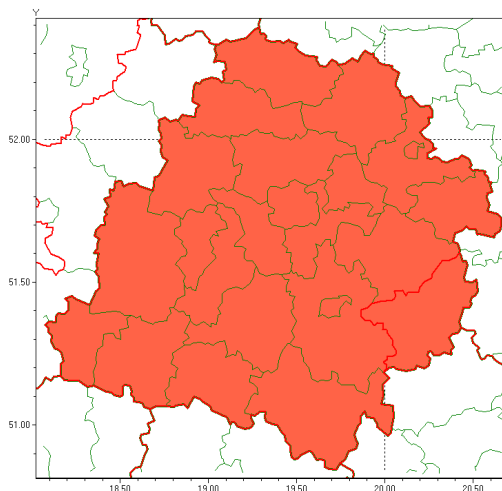

Zasięg ostrzeżenia w województwie

Burze z gradem

Ostrzeżenie meteorologiczne Nr 60

Nazwa biura	IMGW-PIB Meteorological Forecast Centre, Poznań Team
Zjawisko/stopień zagrożenia	Burze z gradem/ 3
Obszar	województwo łódzkie powiat opoczyński
Ważność	od godz. 13:00 dnia 14.07.2021 do godz. 08:00 dnia 15.07.2021
Przebieg	Prognozowane są burze, którym miejscami będą towarzyszyć ulewne opady deszczu od 50 mm do 60 mm, lokalnie do 90 mm oraz porywy wiatru do 120 km/h. Miejscami grad.
Prawdopodobieństwo wystąpienia zjawiska(%)	85%
Uwagi	W miarę rozwoju sytuacji ostrzeżenie może być aktualizowane.
Dyrektor synoptyk IMGW-PIB	Piotr Szewczak
Godzina i data wydania	godz. 09:07 dnia 14.07.2021
SMS	IMGW-PIB OSTRZEŻENIE: BURZE Z GRADEM/3 łódzkie/opoczyński od 13:00/14.07 do 08:00/15.07.2021 deszcz 90 mm, grad, porywy 120 km/h.