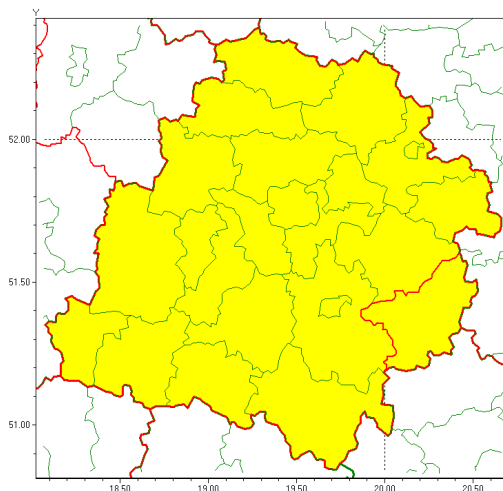

Zasięg ostrzeżenia w województwie

Burze z gradem

Ostrzeżenie meteorologiczne Nr 58

Nazwa biura	IMGW-PIB Meteorological Forecast Centre, Poznan Team
Zjawisko/stopień zagrożenia	Burze z gradem/ 1
Obszar	województwo łódzkie powiat opoczyński
Ważność	od godz. 10:00 dnia 12.07.2021 do godz. 23:00 dnia 12.07.2021
Przebieg	Prognozowane są burze, którym miejscami będą towarzyszyć opady deszczu od 20 mm do 30 mm, lokalnie do 40 mm oraz porywy wiatru do 80 km/h. Miejscami grad.
Prawdopodobieństwo wystąpienia zjawiska(%)	85%
Uwagi	Brak.
Dyrektor synoptyk IMGW-PIB	Piotr Szewczak
Godzina i data wydania	godz. 06:59 dnia 12.07.2021
SMS	IMGW-PIB OSTRZEŻENIE: BURZE Z GRADEM/1 łódzkie/opoczyński od 10:00/12.07 do 23:00/12.07.2021 deszcz 40 mm, grad, porywy 80 km/h.