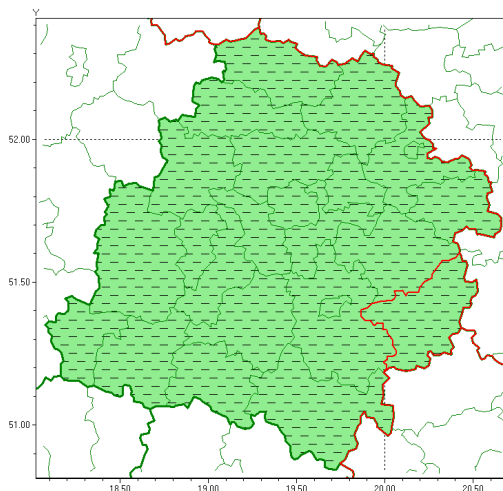

### Zasięg ostrzeżenia w województwie

Burze z gradem

### **Odwołanie ostrzeżenia meteorologicznego Nr 41 wydanego o godz. 07:01 dnia 16.05.2021**

<b>Nazwa biura</b>	IMGW-PIB Meteorological Forecast Centre, Poznan Team
<b>Zjawisko/stopień zagrożenia</b>	Burze z gradem/ -
<b>Obszar</b>	województwo łódzkie <b>powiat opoczyński</b>
<b>Ważność</b>	-
<b>Przebieg</b>	Zjawisko nie wystąpiło.
<b>Prawdopodobieństwo wystąpienia zjawiska(%)</b>	-
<b>Uwagi</b>	Brak
<b>Dyrektor synoptyk IMGW-PIB</b>	Magdalena Muszyńska-Karbowska
<b>Godzina i data wydania</b>	godz. 17:21 dnia 16.05.2021
<b>SMS</b>	IMGW-PIB INFORMUJE: BURZE Z GRADEM/- łódzkie/opoczyński 17:21/16.05.2021 ZJAWISKO ZAKOŃCZYŁO SIĘ.