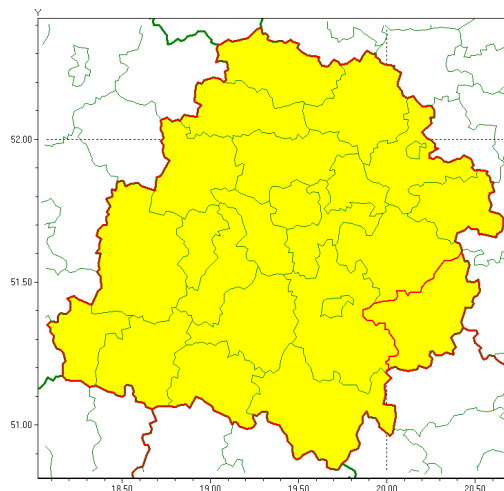

### Zasięg ostrzeżenia w województwie

Burze z gradem

### Ostrzeżenie meteorologiczne Nr 67

<b>Nazwa biura</b>	IMGW-PIB Biuro Prognoz Meteorologicznych w Poznaniu
<b>Zjawisko/stopień zagrożenia</b>	Burze z gradem/ 1
<b>Obszar</b>	województwo łódzkie <b>powiat opoczyński</b>
<b>Ważność</b>	od godz. 12:00 dnia 17.08.2020 do godz. 22:00 dnia 17.08.2020
<b>Przebieg</b>	Prognozuje się wystąpienie burz z opadami deszczu miejscami od 10 mm do 20 mm, lokalnie do 30 mm oraz porywami wiatru do 80 km/h. Miejscami grad.
<b>Prawdopodobieństwo wystąpienia zjawiska(%)</b>	90%
<b>Uwagi</b>	Brak.
<b>Dyrektor synoptyk IMGW-PIB</b>	Lech Buchert
<b>Godzina i data wydania</b>	godz. 07:23 dnia 17.08.2020
<b>SMS</b>	IMGW-PIB OSTRZEŻENIE: BURZE Z GRADEM/1 łódzkie/opoczyński od 12:00/17.08 do 22:00/17.08.2020 deszcz 30 mm, porywy 80 km/h, grad.