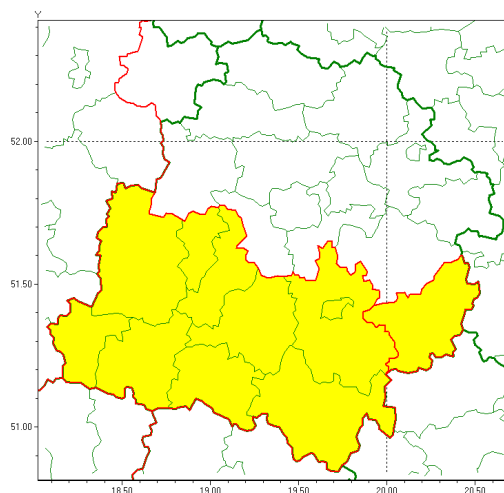

### Zasięg ostrzeżenia w województwie

Burze z gradem

### Ostrzeżenie meteorologiczne Nr 66

<b>Nazwa biura</b>	IMGW-PIB Biuro Prognoz Meteorologicznych w Poznaniu
<b>Zjawisko/stopień zagrożenia</b>	Burze z gradem/ 1
<b>Obszar</b>	województwo łódzkie <b>powiat opoczyński</b>
<b>Ważność</b>	od godz. 12:00 dnia 11.08.2020 do godz. 21:00 dnia 11.08.2020
<b>Przebieg</b>	Prognozuje się wystąpienie burz z opadami deszczu miejscami do 25 mm oraz porywami wiatru do 75 km/h. Możliwy drobny grad.
<b>Prawdopodobieństwo wystąpienia zjawiska(%)</b>	75%
<b>Uwagi</b>	Brak.
<b>Dyrektor synoptyk IMGW-PIB</b>	Przemysław Szrama
<b>Godzina i data wydania</b>	godz. 11:40 dnia 11.08.2020
<b>SMS</b>	IMGW-PIB OSTRZEŻENIE: BURZE Z GRADEM/1 łódzkie/opoczyński od 12:00/11.08 do 21:00/11.08.2020 deszcz 25 mm, porywy 75 km/h.