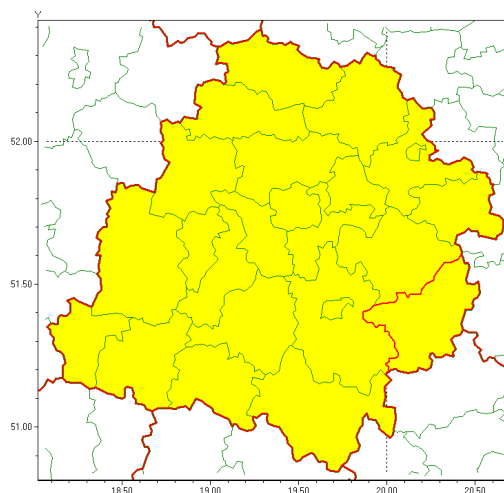

Zasięg ostrzeżenia w województwie

Burze z gradem

Ostrzeżenie meteorologiczne Nr 60

Nazwa biura	IMGW-PIB Biuro Prognoz Meteorologicznych w Poznaniu
Zjawisko/stopień zagrożenia	Burze z gradem/ 1
Obszar	województwo łódzkie powiat opoczyński
Ważność	od godz. 12:00 dnia 20.07.2020 do godz. 23:00 dnia 20.07.2020
Przebieg	Prognozuje się wystąpienie burz z opadami deszczu od 20 mm do 30 mm, lokalnie do 40 mm oraz porywami wiatru do 90 km/h. Miejscami grad.
Prawdopodobieństwo wystąpienia zjawiska(%)	90%
Uwagi	Istnieje możliwość podniesienia stopnia ostrzeżenia dla powiatów zachodnich.
Dyrektor synoptyk IMGW-PIB	Barbara Wrzesińska
Godzina i data wydania	godz. 07:08 dnia 20.07.2020
SMS	IMGW-PIB OSTRZEŻENIE: BURZE Z GRADEM/1 łódzkie/opoczyński od 12:00/20.07 do 23:00/20.07.2020 deszcz 40 mm, porywy 90 km/h, grad.