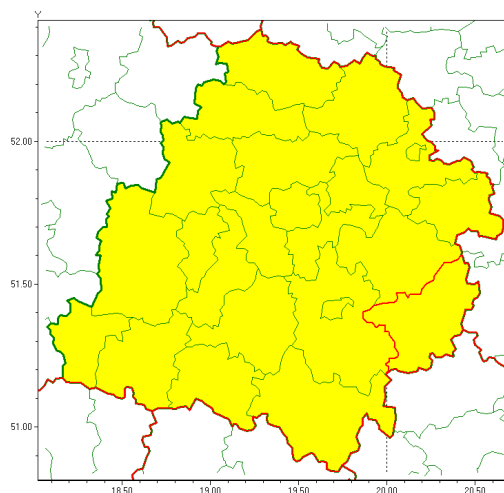

Zasięg ostrzeżenia w województwie

Burze z gradem

Ostrzeżenie meteorologiczne Nr 52

Nazwa biura	IMGW-PIB Biuro Prognoz Meteorologicznych w Poznaniu
Zjawisko/stopień zagrożenia	Burze z gradem/ 1
Obszar	województwo łódzkie powiat opoczyński
Ważność	od godz. 14:00 dnia 26.06.2020 do godz. 22:00 dnia 26.06.2020
Przebieg	Prognozuje się wystąpienie burz z opadami deszczu miejscami od 20 mm do 30 mm, lokalnie do 40 mm oraz porywami wiatru do 90 km/h. Miejscami grad.
Prawdopodobieństwo wystąpienia zjawiska(%)	80%
Uwagi	Brak.
Dyrektor synoptyk IMGW-PIB	Leszek Szaradowski
Godzina i data wydania	godz. 09:05 dnia 26.06.2020
SMS	IMGW-PIB OSTRZEŻENIE: BURZE Z GRADEM/1 łódzkie/opoczyński od 14:00/26.06 do 22:00/26.06.2020 deszcz 40 mm, porywy 90 km/h.