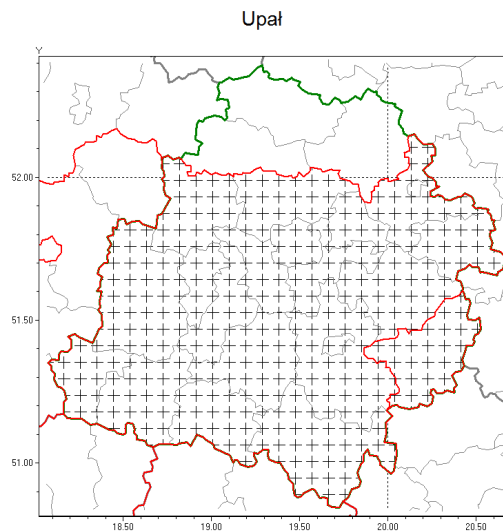

Zasięg komunikatu w województwie

**Komunikat meteorologiczny z godz. 19:35 dnia 01.07.2019**

<b>Nazwa biura</b>	IMGW-PIB Biuro Prognoz Meteorologicznych w Poznaniu
<b>Zjawiska</b>	Upał
<b>Obszar</b>	województwo łódzkie <b>powiat opoczyński</b> oraz powiaty: bełchatowski, brzeziński, łaski, łódzki wschodni, Łódź, pabianicki, pajczański, piotrkowski, Piotrków Trybunalski, poddębicki, radomszczański, rawski, sieradzki, Skierniewice, skierniewicki, tomaszowski, wieluński, wieruszowski, zduńskowolski, zgierski
<b>Sytuacja meteorologiczna</b>	Temperatura maksymalna wyniosła dziś ponad 30°C, od 31°C w Skierniewicach do 36,4°C w Silniczce. Temperatura minimalna w nocy od 16°C do 18°C.
<b>Uwagi</b>	Komunikat przygotowano na podstawie danych z sieci pomiarowo-obszernych IMGW-PIB. Lokalnie zjawiska mogą mieć inny przebieg niż opisany.
<b>Dyrektor synoptyk IMGW-PIB</b>	Przemysław Szrama
<b>Godzina i data wydania</b>	godz. 19:35 dnia 01.07.2019
<p>Opracowanie niniejsze i jego format, jako przedmiot prawa autorskiego podlega ochronie prawnej, zgodnie z przepisami ustawy z dnia 4 lutego 1994r o prawie autorskim i prawach pokrewnych (dz. U. z 2006 r. Nr 90, poz. 631 z późn. zm.).</p> <p>Wszelkie dalsze udostępnianie, rozpowszechnianie (przedruk, kopiowanie, wiadomości sms) jest dozwolone wyłącznie w formie dosłownej z bezwzględnym wskazaniem źródła informacji tj. IMGW-PIB.</p>	