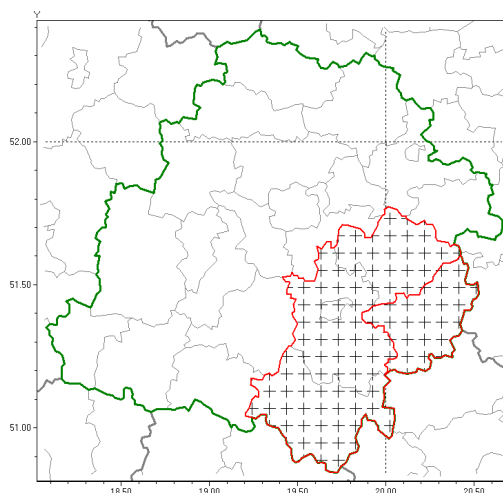

### Zasięg komunikatu w województwie

Opady marznące

### **Komunikat meteorologiczny z godz. 22:19 dnia 13.12.2018**

<b>Nazwa biura</b>	IMGW-PIB Biuro Prognoz Meteorologicznych Oddział w Poznaniu
<b>Zjawiska</b>	Opady marznące
<b>Obszar</b>	województwo łódzkie <b>powiat opoczyński</b> oraz powiaty: piotrkowski, Piotrków Trybunalski, radomszczański, tomaszowski
<b>Sytuacja meteorologiczna</b>	Stacja Sulejów notuje opady marznące mawki. W kolejnych godzinach prognozuje się okresami opady niegu, jednak przejściowo mogą pojawić się opady marznące mawki powodujące gołoledź.
<b>Uwagi</b>	Komunikat przygotowano na podstawie danych z systemów teledetekcji atmosfery oraz sieci pomiarowo-obszernych IMGW-PIB. Lokalnie zjawiska mogą mieć inny przebieg niż opisany.
<b>Dyrektor synoptyk IMGW-PIB</b>	Przemysław Szrama
<b>Godzina i data wydania</b>	godz. 22:19 dnia 13.12.2018