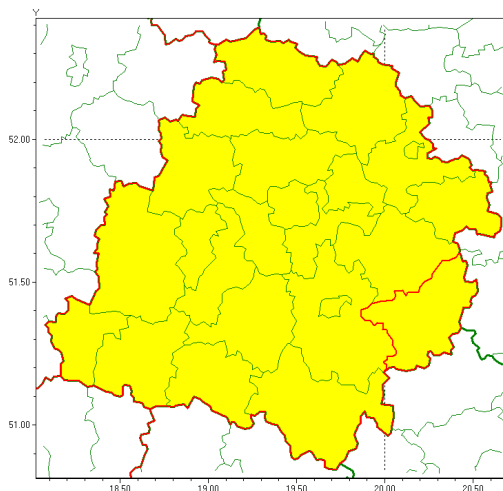

Zasięg ostrzeżenia w województwie

Silny mróz

Ostrzeżenie meteorologiczne Nr 18

Nazwa biura	IMGW-PIB Meteorological Forecast Centre, Poznan Team
Zjawisko/stopień zagrożenia	Silny mróz/ 1
Obszar	województwo łódzkie powiat opoczyński
Ważność	od godz. 00:00 dnia 10.02.2021 do godz. 09:00 dnia 10.02.2021
Przebieg	Prognozuje się temperatury minimalne w nocy miejscami do -16°C . Wiatr o średniej prędkości od 5 km/h do 15 km/h.
Prawdopodobieństwo wystąpienia zjawiska(%)	85%
Uwagi	Brak.
Dyrektor synoptyk IMGW-PIB	Barbara Wrzesińska
Godzina i data wydania	godz. 11:59 dnia 09.02.2021
SMS	IMGW-PIB OSTRZEŻENIE: MRÓZ/1 łódzkie/opoczyński od 00:00/10.02 do 09:00/10.02.2021 temp. min -16°C , wiatr 5-15 km/h.