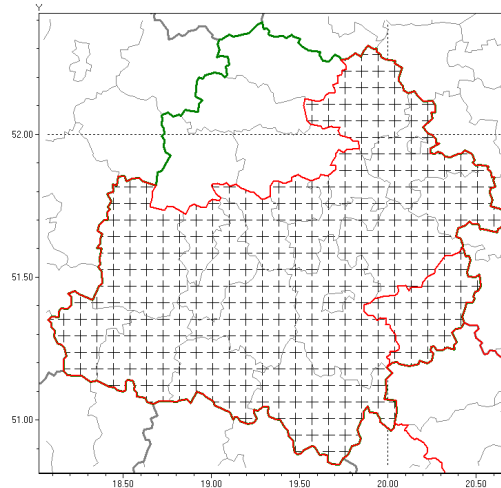

Zasięg komunikatu w województwie

Burze z gradem

Komunikat meteorologiczny z godz. 13:46 dnia 28.05.2019

Nazwa biura	IMGW-PIB Biuro Prognoz Meteorologicznych w Poznaniu
Zjawiska	Burze z gradem
Obszar	województwo łódzkie powiat opoczyński oraz powiaty: bełchatowski, brzeziński, łaski, łowicki, łódzki wschodni, Łódź, pabianicki, pajczański, piotrkowski, Piotrków Trybunalski, radomszczański, rawski, sieradzki, Skierniewice, skierniewicki, tomaszowski, wieluński, wieruszowski, zduńskowolski
Sytuacja meteorologiczna	Miejscami rozwinęły się komórki burzowe z opadami deszczu o natężeniu do około 10 mm/h. Przewiduje się dalszy rozwój zjawisk burzowych.
Uwagi	Komunikat przygotowany na podstawie danych z systemów teledetekcji atmosfery oraz sieci pomiarowo-obszernych IMGW-PIB. Lokalnie zjawiska mogą mieć inny przebieg niż opisany.
Dyrektor synoptyk IMGW-PIB	Barbara Wrzesińska
Godzina i data wydania	godz. 13:46 dnia 28.05.2019
<p>Opracowanie niniejsze i jego format, jako przedmiot prawa autorskiego podlega ochronie prawnej, zgodnie z przepisami ustawy z dnia 4 lutego 1994r o prawie autorskim i prawach pokrewnych (dz. U. z 2006 r. Nr 90, poz. 631 z późn. zm.).</p> <p>Wszelkie dalsze udostępnianie, rozpowszechnianie (przedruk, kopiowanie, wiadomości sms) jest dozwolone wyłącznie w formie dosłownej z bezwzględnym wskazaniem źródła informacji tj. IMGW-PIB.</p>	