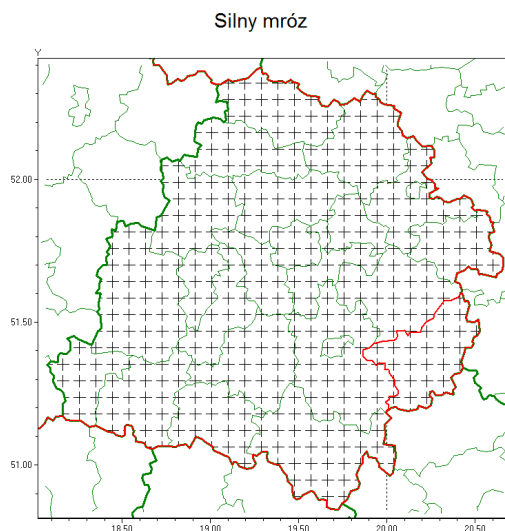

Zasięg komunikatu w województwie

Komunikat meteorologiczny z godz. 22:58 dnia 17.01.2021

Nazwa biura	IMGW-PIB Meteorological Forecast Centre, Poznan Team
Zjawiska	Silny mróz
Obszar	województwo łódzkie powiat opoczyński oraz powiaty: bełchatowski, brzeziński, kutnowski, łaski, łowicki, łódzki wschodni, Łódź, pabianicki, pajczański, piotrkowski, Piotrków Trybunalski, poddębicki, radomszczański, rawski, sieradzki, Skierniewice, skierniewicki, tomaszowski, wieluński, wierzbowski, zduńskowolski, zgierski
Sytuacja meteorologiczna	Na stacjach pomiarowych zanotowano temperaturę powietrza od -21.1°C do -16.3°C .
Uwagi	Komunikat przygotowano na podstawie danych z systemów teledetekcji atmosfery oraz sieci pomiarowo-obszaryjnych IMGW-PIB. Lokalnie zjawiska mogą mieć inny przebieg niż opisany.
Dyrektor synoptyk IMGW-PIB	Magdalena Muszyńska-Karbowska
Godzina i data wydania	godz. 22:58 dnia 17.01.2021